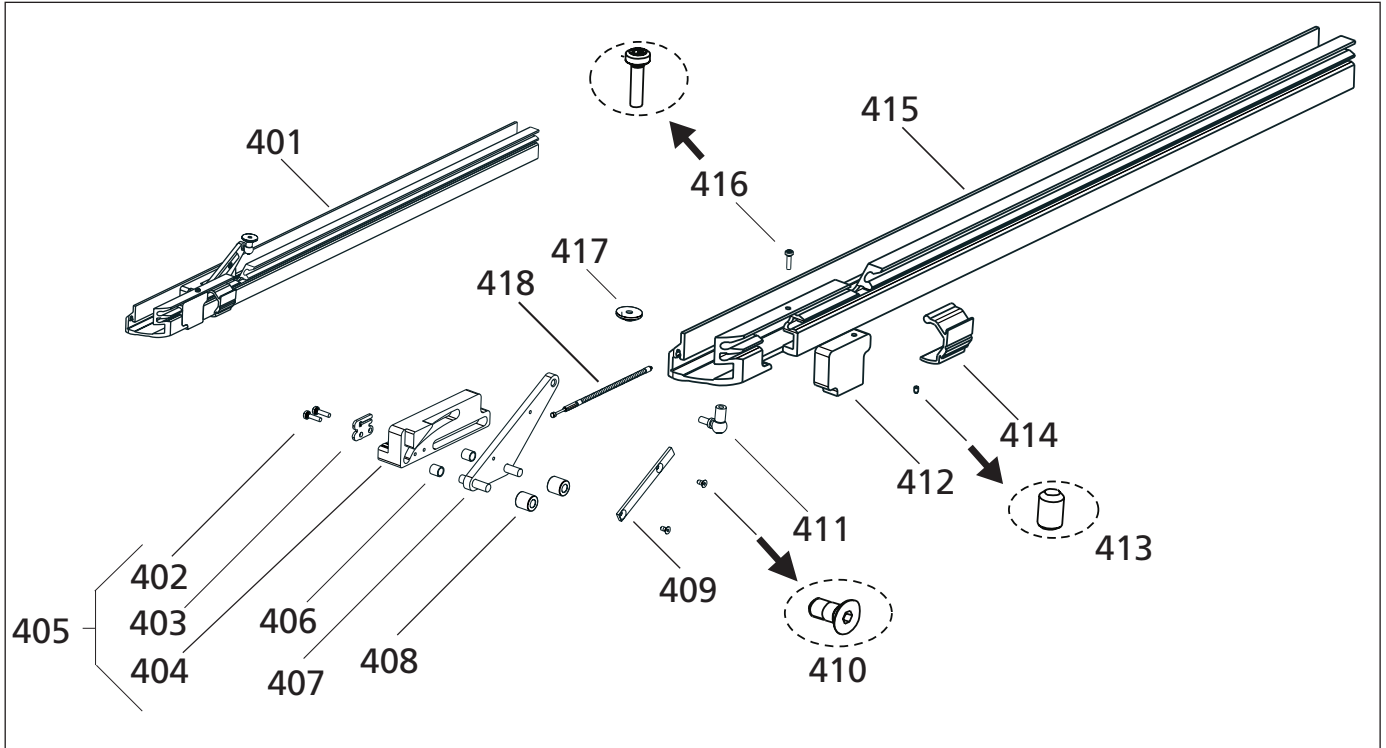

 Hinge Assy / Scharnier /  
Charnière

**4**

Pos	#	Description	Bezeichnung	Désignation	Specifics	Qty.
401	3399001	Mechanism assy left side	Mechanismus, links	Mécanisme, gauche		1
401	3399002	Mechanism assy right side	Mechanismus, rechts	Mécanisme, droite		1
402	3303101A	Screw delta PT	Deltaschraube PT	Vis Delta PT	M 4x15	2
403	3303052C	Drive cable holder	Halter Antriebskabel	Support pour câble propulseur		2
404	3303007D	Driving slide left side	Antriebsgleitsatz, links	gauche		1
404	3303008D	Driving slide right side	Antriebsgleitsatz, rechts	droite		1
405	3303005B	Driving slide assy left side	Antriebsgleitsatz Zusammenbau, links	Assemblage, gauche		1
405	3303006B	Driving slide assy right side	Antriebsgleitsatz Zusammenbau, rechts	Assemblage, droite		1
406	3303060A	Bearing	Aufnahme	Goujon	Teflon	4
407	3303012B	Lever assy left side	Hebel Zusammenbau links	Lever assemblage, gauche		1
407	3303013B	Lever assy right side	Hebel Zusammenbau rechts	Lever assemblage, droite		1
408	2510041B	Wheel	Rad	Roue		4
409	3303015B	Sliding plate	Gleitplatte	Liston de glisse		2
410	3303061A	Screw, countersunk	Senk-Blechschrabe	Vis basse		4
411	3390480A	Angular point	Eckverbindung	Connexion d'angle	M 4x8	2
412	3303021B	Locator left side	Locator links	gauche		1
412	3303022B	Locator right side	Locator rechts	droite		1

Spare Parts June 2010:  
60 Series FM

 Hinge Assy / Scharnier /  
Charnière

**4**

Pos	#	Description	Bezeichnung	Désignation	Specifics	Qty.
413	3303091A	Set Hexagon screws	Satz Hexagonschrauben	Set de vis Hexagon	M 4x6	2
414	3303038A	Guide attachment profile	Verbindungsprofil	Profile de connexion		2
415	3303003D	Guide left side	Schiene links	Rails gauche	L = 1004mm	1
415	3303004D	Guide right side	Schiene rechts	Rails droite		1
416	3303101A	Screw delta PT	Deltaschraube PT	Vis delta PT	M 4x16	2
417	2510110A	Mounting flange	Trennscheibe	Rondelle		2
418	3303046C	Drive cable with flock	Antriebskabel mit Stippe	Câble propulseur		2