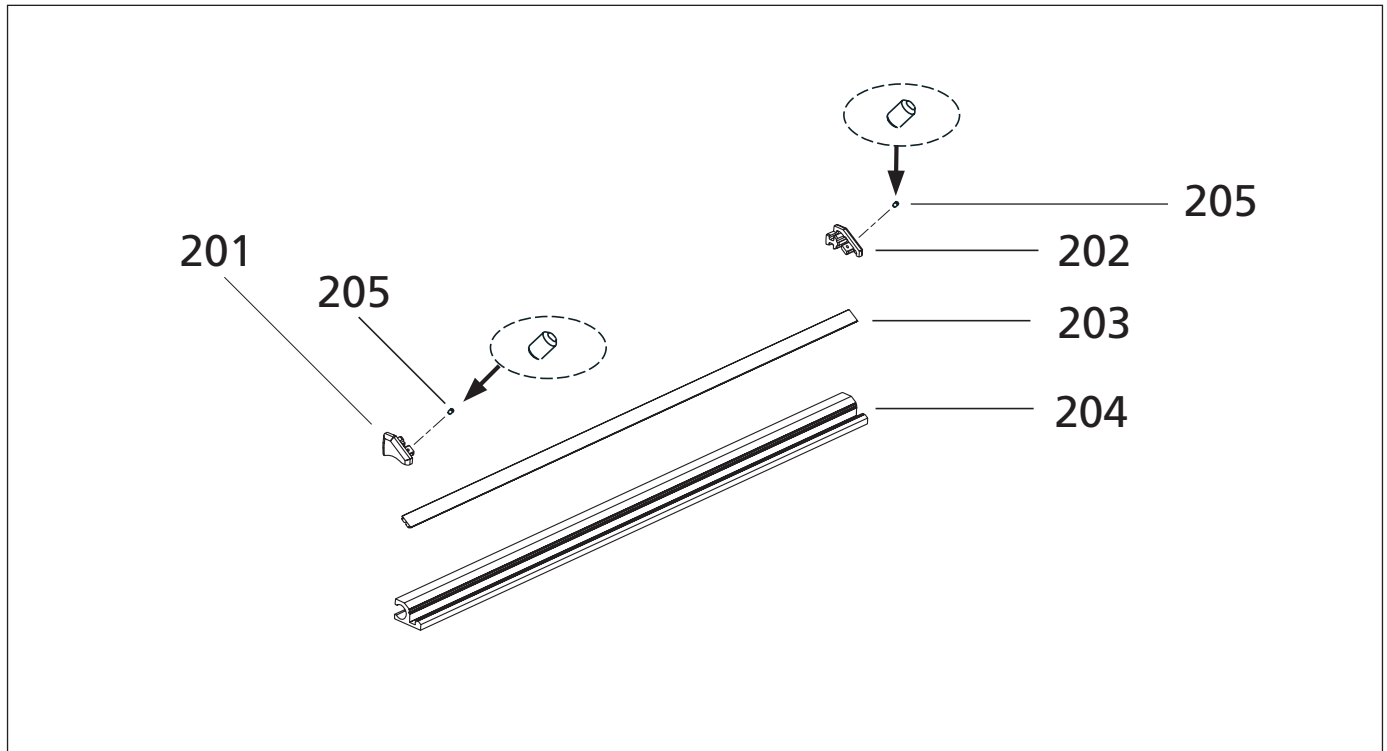

Spare Parts June 2010:
60 Series FM

Rear rails / Hintere Schienen
/ Rails d'arrête

2

Pos	#	Description	Beschreibung	Désignation	Specifics	Qty
201	3303057B	Rear rail end cap, left side	Abdeckung hintere Schiene, links	Couvercle pour rail arrière, gauche		2
202	3303058B	Rear rail end cap, right side	Abdeckung hintere Schiene, rechts	Couvercle pour rail arrière, droite		2
203	3390510A	Rear rail cover set	Abdeckungsset Schiene Rückseite	Set couvercle pour rail, envers	Teflon	1
204	3303036C	Rear rail	Schiene Rückseite	Rail, revers	L = 950 mm	2
205	3303091A	Set hexagon screws	Set Hexagonschrauben	Set de vis hexagon	M 4x6	4