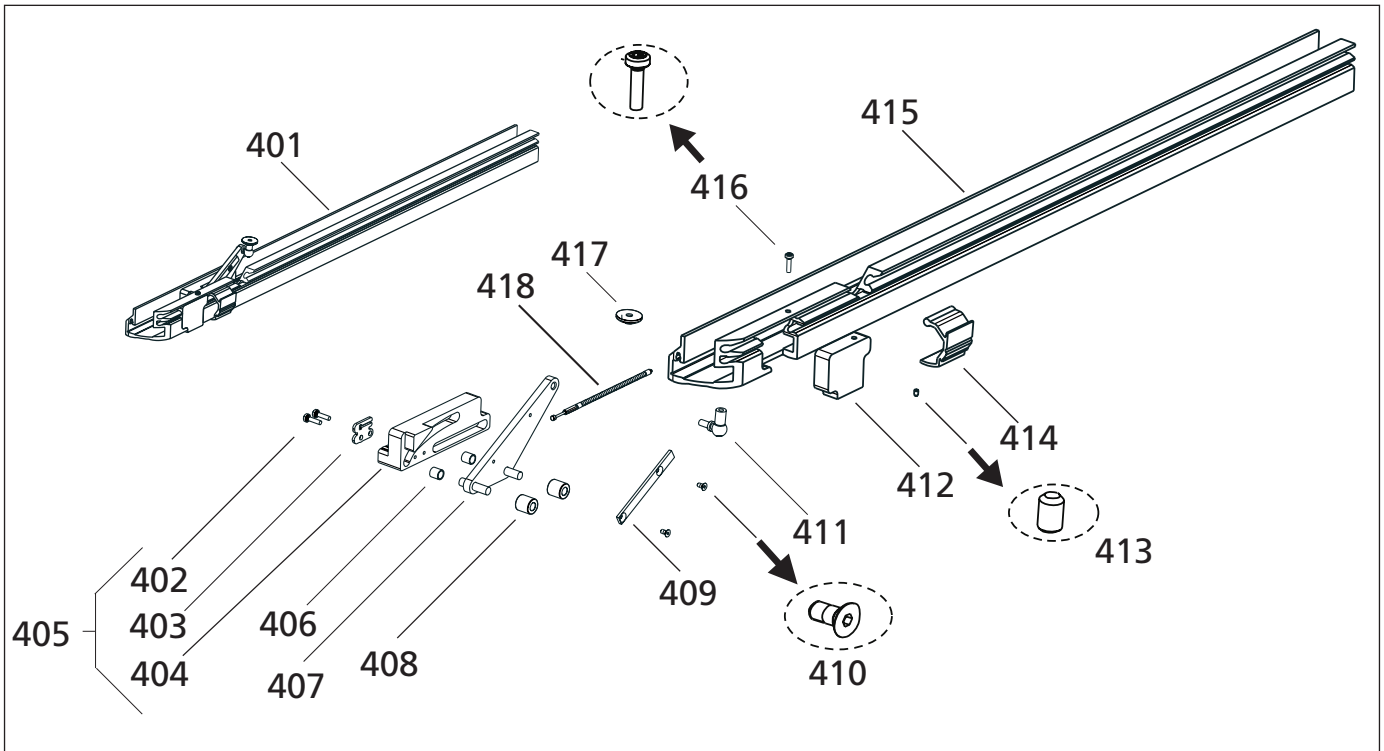

Spare Parts June 2010:
60 Series FM

Hinge Assy / Scharnier /
Charnière

4

Pos	#	Description	Bezeichnung	Désignation	Specifics	Qty.
401	3399001	Mechanism assy left side	Mechanismus, links	Mécanisme, gauche		1
401	3399002	Mechanism assy right side	Mechanismus, rechts	Mécanisme, droite		1
402	3303101A	Screw delta PT	Deltaschraube PT	Vis Delta PT	M 4x15	2
403	3303052C	Drive cable holder	Halter Antriebskabel	Support pour câble propulseur		2
404	3303007D	Driving slide left side	Antriebsgleitsatz, links	gauche		1
404	3303008D	Driving slide right side	Antriebsgleitsatz, rechts	droite		1
405	3303005B	Driving slide assy left side	Antriebsgleitsatz Zusammenbau, links	Assemblage, gauche		1
405	3303006B	Driving slide assy right side	Antriebsgleitsatz Zusammenbau, rechts	Assemblage, droite		1
406	3303060A	Bearing	Aufnahme	Goujon	Teflon	4
407	3303012B	Lever assy left side	Hebel Zusammenbau links	Lever assemblage, gauche		1
407	3303013B	Lever assy right side	Hebel Zusammenbau rechts	Lever assemblage, droite		1
408	2510041B	Wheel	Rad	Roue		4
409	3303015B	Sliding plate	Gleitplatte	Liston de glisse		2
410	3303061A	Screw, countersunk	Senk-Blechschrabe	Vis basse		4
411	3390480A	Angular point	Eckverbindung	Connexion d'angle	M 4x8	2
412	3303021B	Locator left side	Locator links	gauche		1
412	3303022B	Locator right side	Locator rechts	droite		1