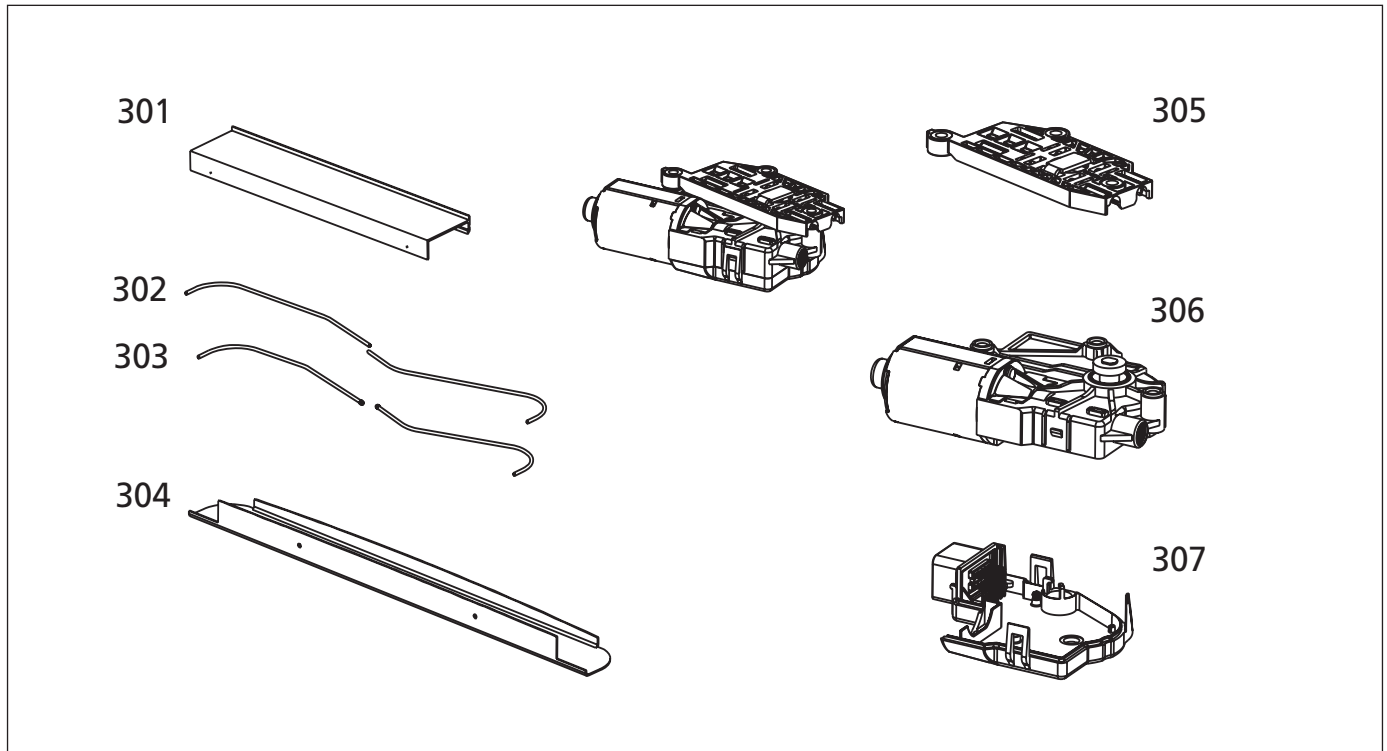

Spare Parts June 2010:
60 Series FM

Motor Assy / Moteur /
Motor

3

Pos	#	Description	Beschreibung	Désignation	Specifics	Qty
301	3303039D	Motor beam	Motorabdeckung	Couvercle moteur		1
302	3303047F	Drive tube left side	Antriebskabel links	Câble propulseur, gauche		1
302	3303048F	Drive tube right side	Antriebskabel rechts	Câble propulseur, droite		1
303	3303049B	Return tube	Rücklaufkabel	Câble rentrée		2
304	2510122A	Motor cover	Motorabdeckung *	Couvercle moteur		1
305	2210224C	Tube plates, complete	Abdeckung, komplett	Couvercle, complete		1
306	2216477A	Motor	Motor	Moteur	MD4 S10 E-drive	1
307	3390725A	SCU MD IV coated	SCU MD IV, lackiert	SCU MD IV, verni		1

* Delivered in standard length; to be adjusted as required / Geliefert in Standardlänge; auf erforderliche Länge anpassen / Délivée avec longueur standard; adapter comme requis