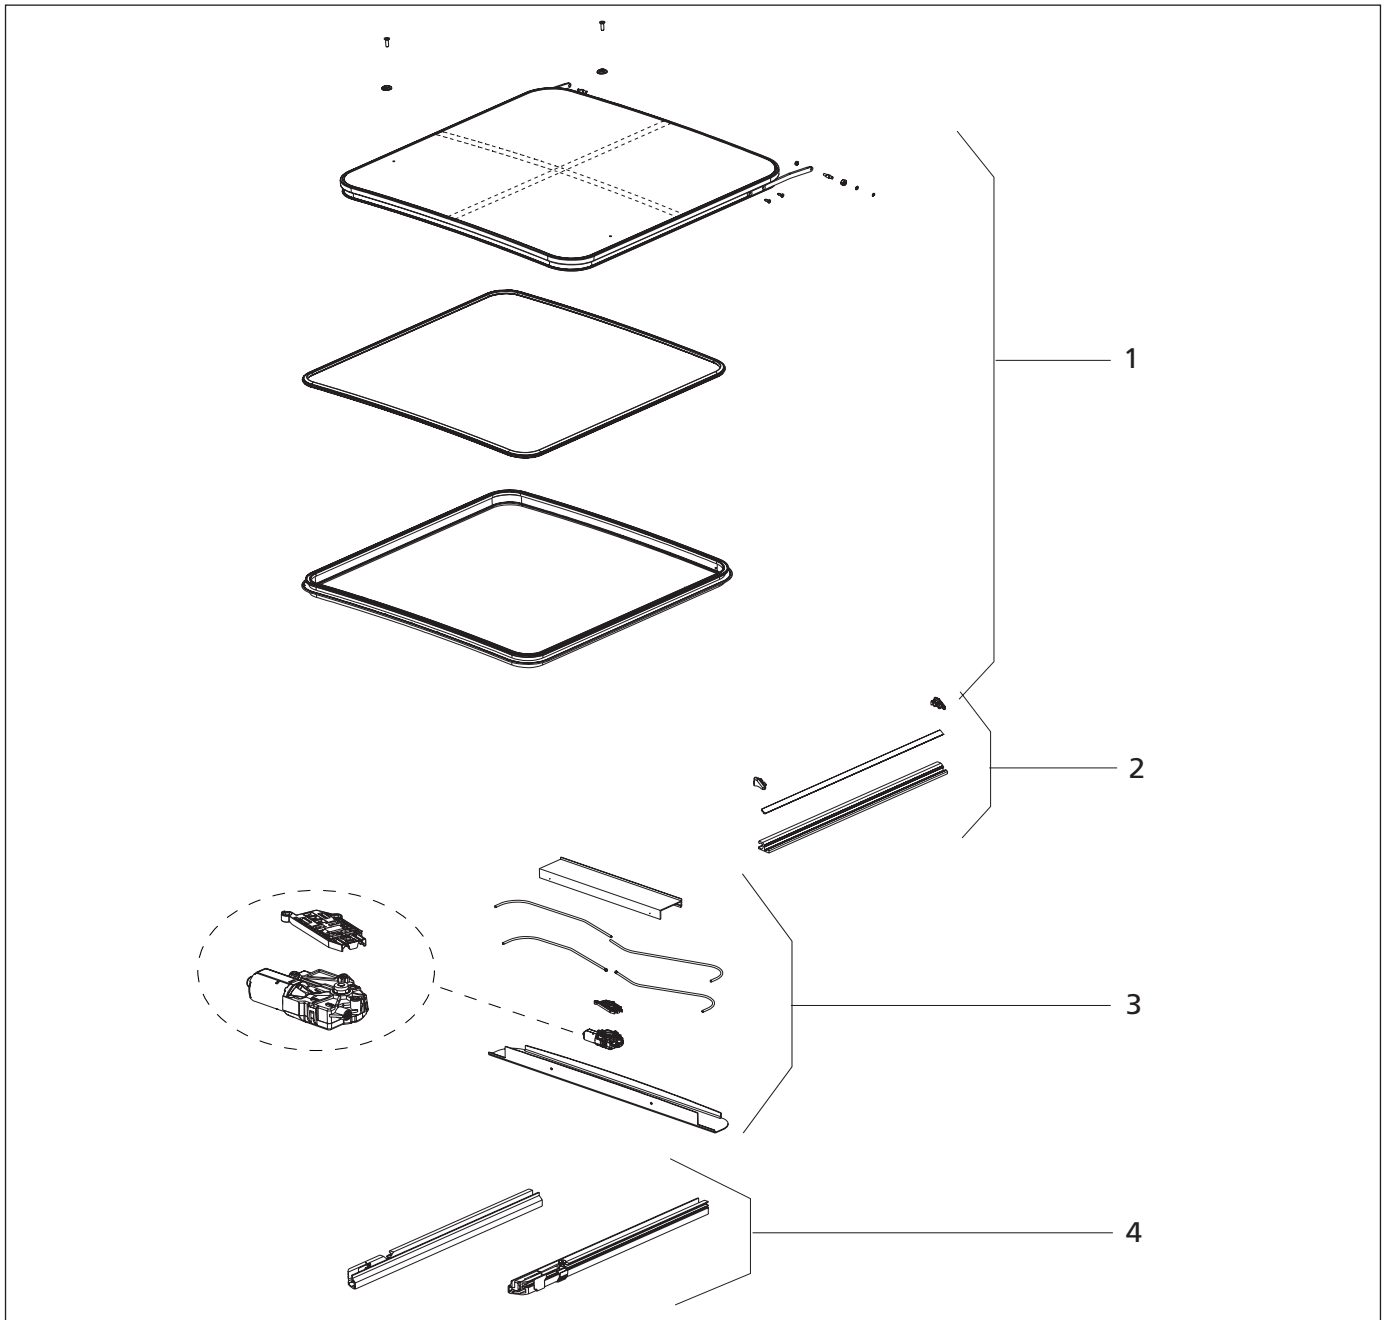

## ***Marine Roof 60 Series***

### ***Top mount / Flush mount***

***Ersatzteilliste***

***Spare Parts List***

**Liste de pièces détachées**

Chapter / Kapitel / Chapitre	Part group / Teilegruppe / Groupe des composants	Page / Seite / Page	<p><b>Position of serial number</b></p> 
1	Frame / Rahmen / Cadre	3	
2	Rear Rails / Hintere Schienen / Rails d'arête **	4	
3	Motor Assy / Motor / Moteur	5	
4	Hinge Assy / Scharnier / Charnière *	6	