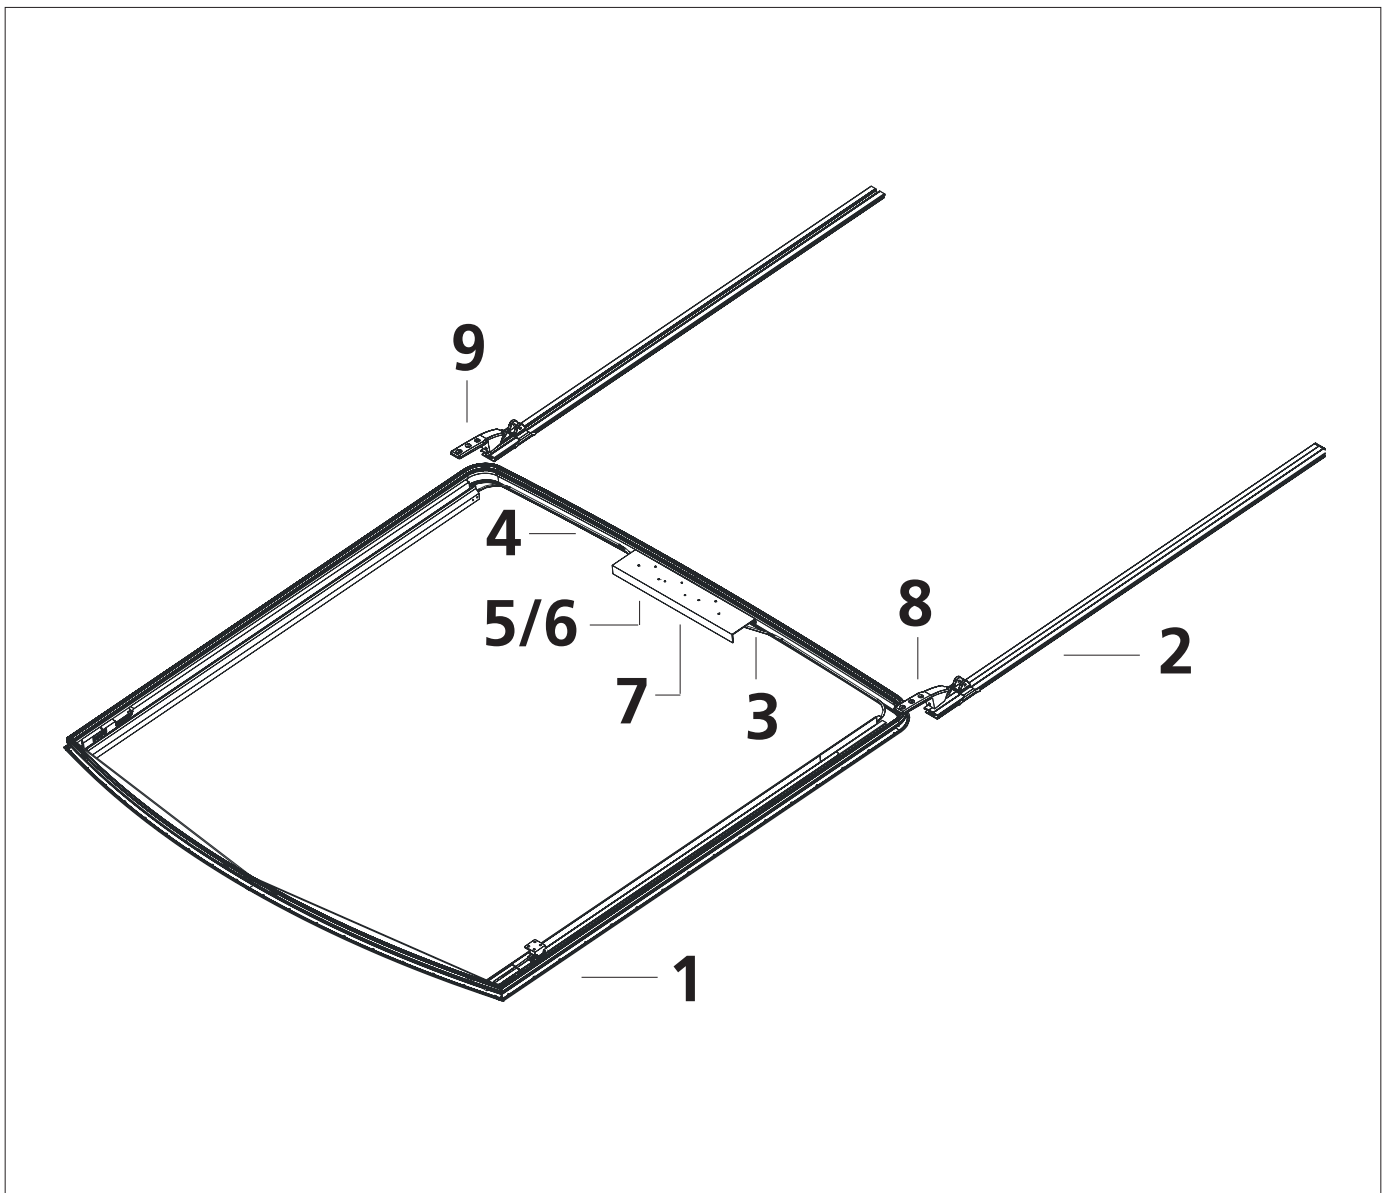

Marine Roof 80 Series: GRP
Marinedach 80er Serie: GFK
Toit ouvrant Marine Série 80: PRV

Azimut 40S

Ersatzteilliste
Spare Parts List
Liste de pièces détachées

Marine Roof 80 Series GRP / GFK / PRV	Overview / Übersicht / Vue éclaté
--	--

Position	Part group / Teilegruppe / Groupe des composants	Page / Seite in 3393867A:
1	Frame / Rahmen / Cadre	5
2	Rear Rails / Schienen / Rails arrière	6
3	Drive / Antrieb / Entraînement	7
4		
5		
6	Panel Fixation / Paneelbefestigung/ Fixation du panneau	4
7		
8		

Marine Roof 80 Series GRP / GFK / PRV

Azimut 40 S

Specific components / Spezifische Teile / Pièces spécifiques

Pos	#	Description	Bezeichnung	Désignation	Dokument 3393867A: Page / Seite
1	3391813A	Top frame Azimut	Obberrahmen Azimut	Cadre supérieure Azimut	5
2	3391927A	Rear rail Azimut	Hinteres Azimut	Roue d'arrière, Azimut	6
3	3392179A	Drive tube assy	Antriebsrohr	Câble d'entraînement BIT	7
4	3392180A	Drive tube assy	Antriebsrohr	Câble d'entraînement BIJ	
5		SCU MD4 Master	Bedienelement MD4 Master	Élément de réglage MD4 Master	
6		SCU MD4 Slave	Bedienelement MD4 Slave	Élément de réglage MD4 Master	
7	3391241C	Wire harness	Kabelbaum	Faisceau de câbles	4
8	3392085A	Hinge body left side	Gelenkkörper links	Charnière	
9	3392086A	Hinge body right side	Gelenkkörper rechts	Charnière	