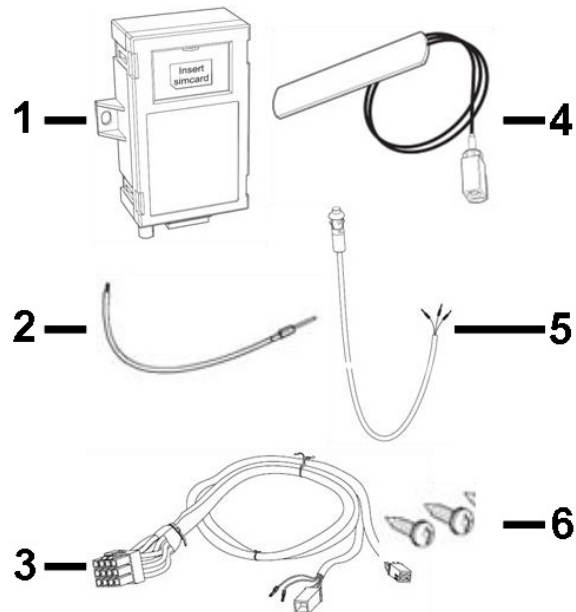

Bedienelemente / Controls

Thermo Call TC3

**Spare parts list
Ersatzteil-Liste**

**26.09.2011
A. Küllmer**

Teile zum Thermo Call TC3 / Parts for Thermo Call TC3

Pos	Bestellnummer Part number	Beschreibung	Description
1	7100353A	Empfänger TC3	Receiver TC3
2	67869B	Adapterkabel Standlüften	Adapter cable parking ventilation
3	7100355A	Y- Kabelbaum	Wiring harness Y
4	7100354A	GSM - Antenne	GSM Antenna
5	7100356A	Taster mit Betriebsanzeige	Key button with operating display
6	kein Ersatzteil / not a spare part	Blechschrabe 3,5 x 20	Self-tapping screw 3,5 x 20